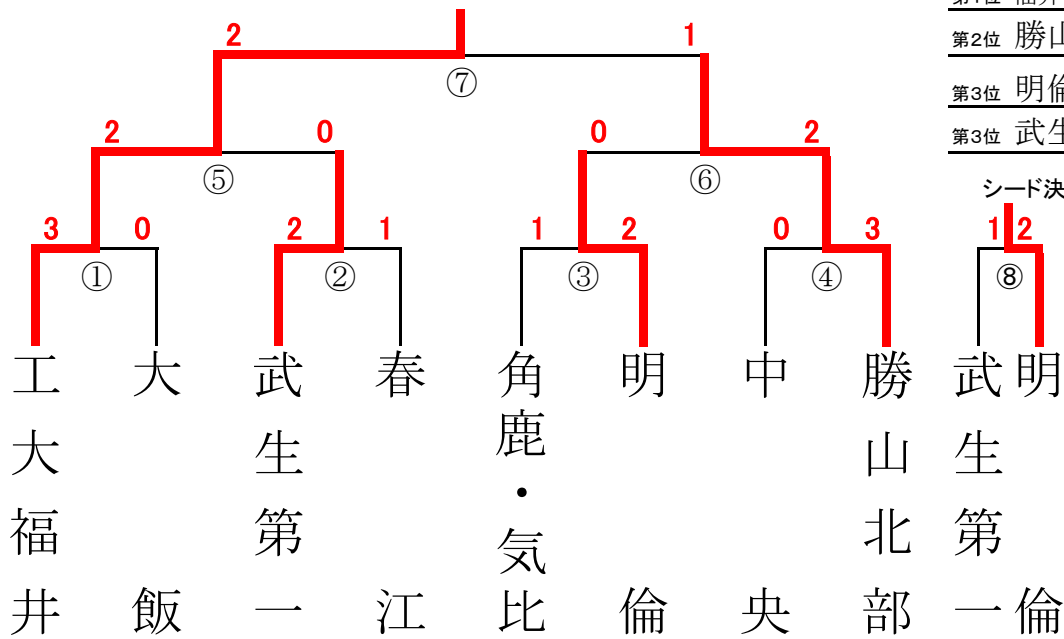

# 男子団体 (BT)

- 第1位 福井工業大学附属福井中学校
- 第2位 勝山北部中学校
- 第3位 明倫中学校
- 第3位 武生第一中学校

シード決定戦

# 女子団体 (GT)

- 第1位 福井工業大学附属福井中学校
- 第2位 武生第一中学校
- 第3位 陽明中学校
- 第3位 大飯中学校

シード決定戦