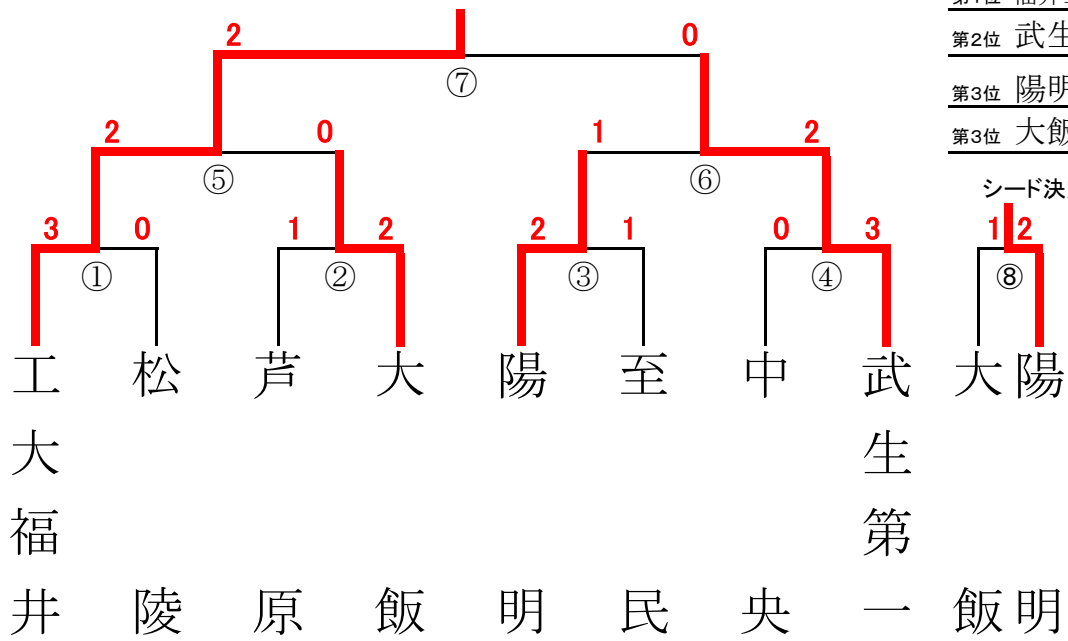

# 男子団体 (BT)

- 第1位 福井工業大学附属福井中学校
- 第2位 勝山北部中学校
- 第3位 明倫中学校
- 第3位 武生第一中学校

シード決定戦

# 女子団体 (GT)

- 第1位 福井工業大学附属福井中学校
- 第2位 武生第一中学校
- 第3位 陽明中学校
- 第3位 大飯中学校

シード決定戦