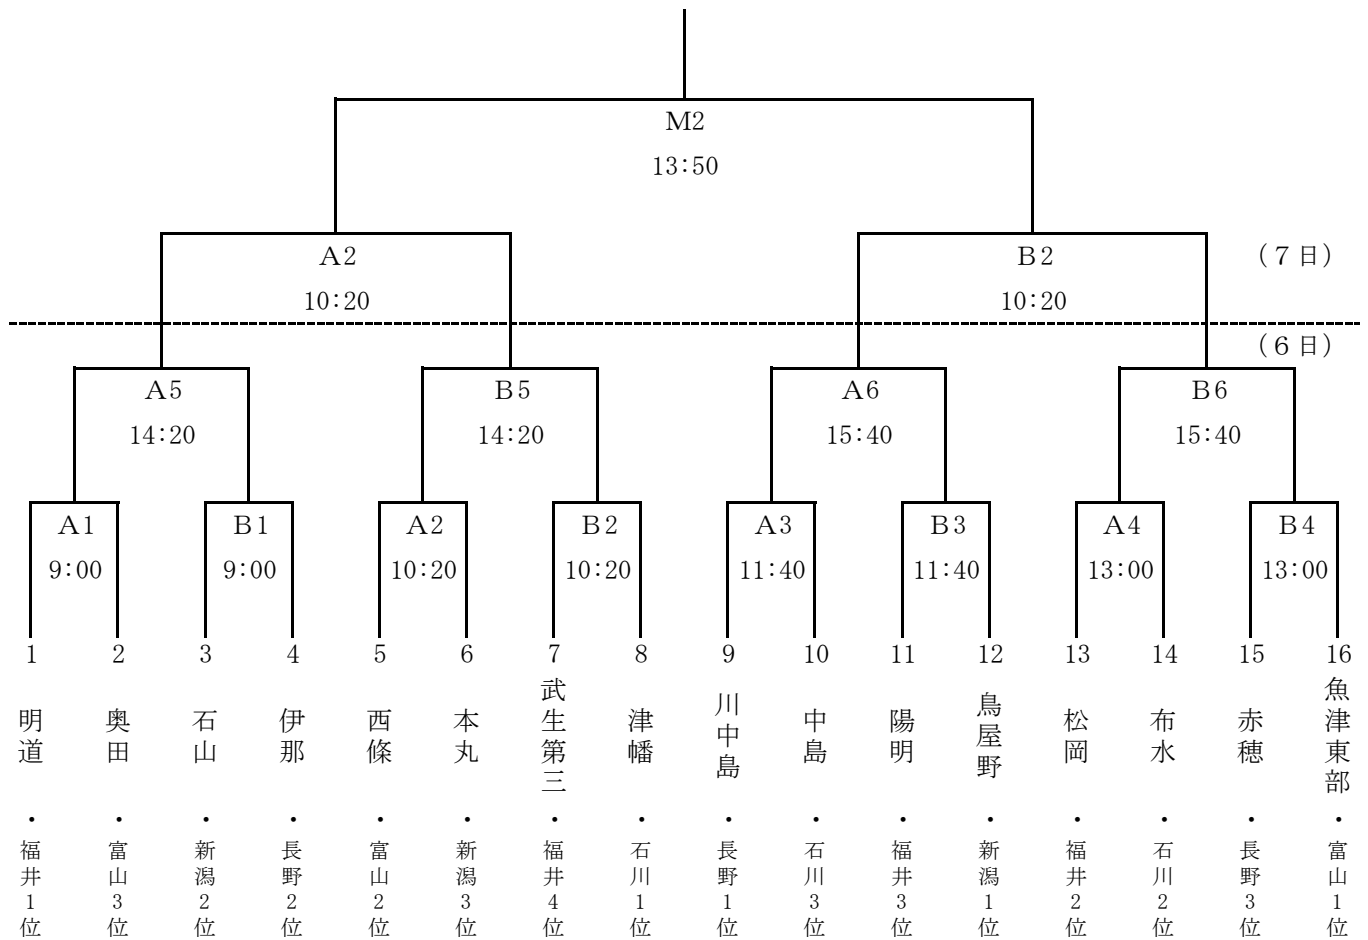

第36回北信越中学校総合競技大会 バスケットボール競技

組合せと試合時間

〈男子〉

〈女子〉