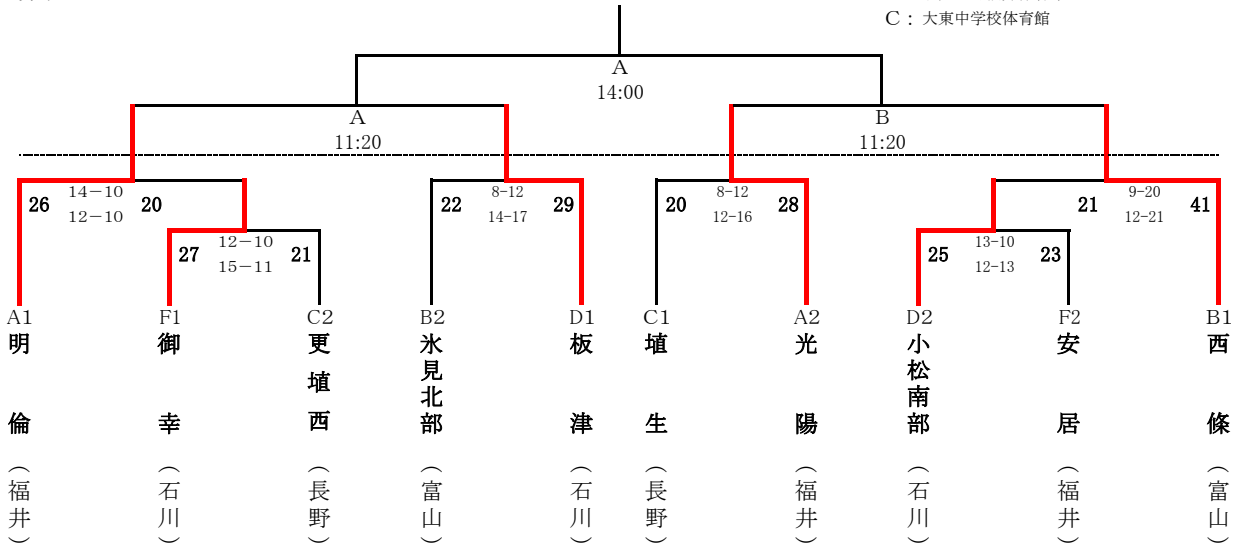

〔 ハンドボール競技 〕 組み合わせ

<男子>

会場 A：北陸電力福井体育館 Aコート
 B：北陸電力福井体育館 Bコート
 C：大東中学校体育館

A	福井	B	富山	C	長野	D	石川	F1	石川	F2	福井
---	----	---	----	---	----	---	----	----	----	----	----

<女子>

会場 A：北陸電力福井体育館 Aコート
 B：北陸電力福井体育館 Bコート
 C：大東中学校体育館