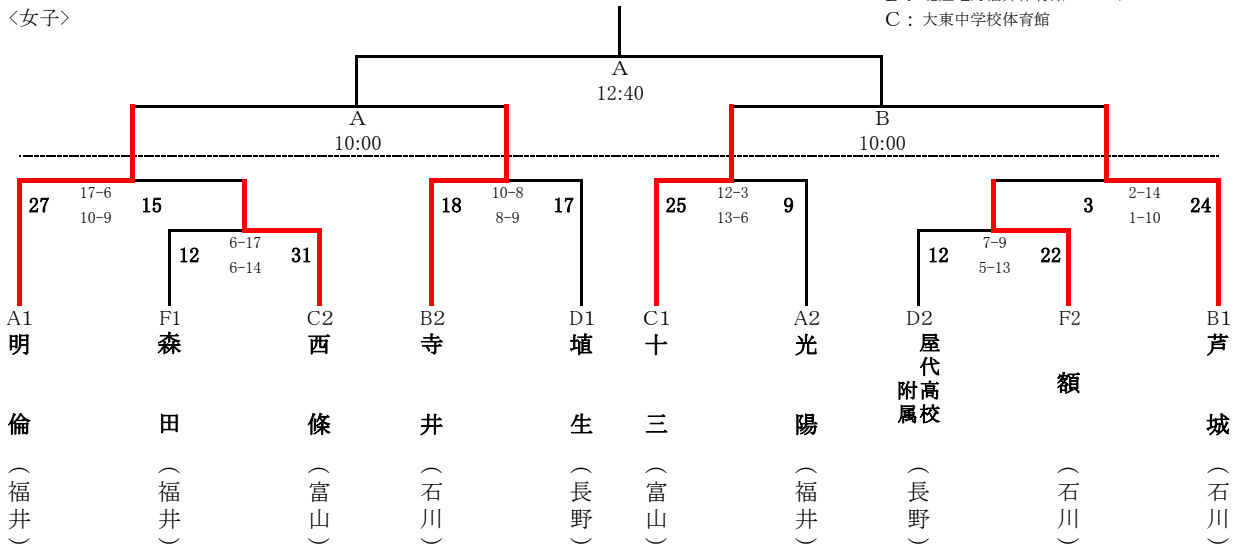

〔 ハンドボール競技 〕 組み合わせ

<男子>

会場 A：北陸電力福井体育館 Aコート
 B：北陸電力福井体育館 Bコート
 C：大東中学校体育館

A	福井	B	富山	C	長野	D	石川	F1	石川	F2	福井
---	----	---	----	---	----	---	----	----	----	----	----

<女子>

会場 A：北陸電力福井体育館 Aコート
 B：北陸電力福井体育館 Bコート
 C：大東中学校体育館

A	福井	B	石川	C	富山	D	長野	F1	福井	F2	石川
---	----	---	----	---	----	---	----	----	----	----	----