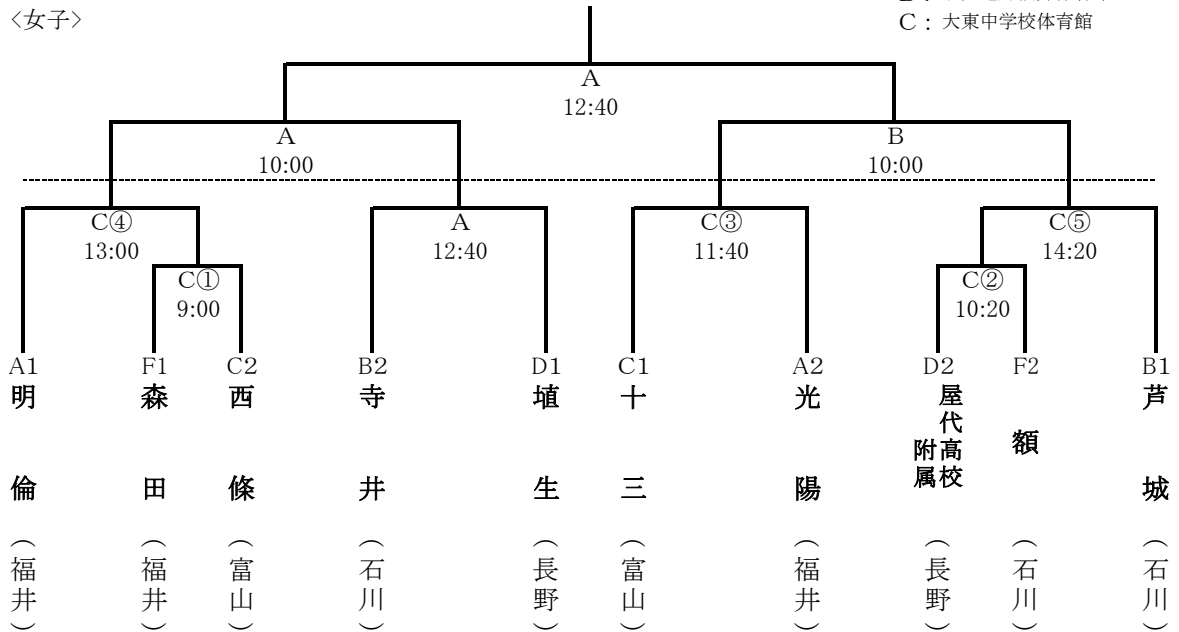

〔 ハンドボール競技 〕 組み合わせ

<男子>

会場 A：北陸電力福井体育館 Aコート
 B：北陸電力福井体育館 Bコート
 C：大東中学校体育館

A	福井	B	富山	C	長野	D	石川	F1	石川	F2	福井
---	----	---	----	---	----	---	----	----	----	----	----

<女子>

会場 A：北陸電力福井体育館 Aコート
 B：北陸電力福井体育館 Bコート
 C：大東中学校体育館

A	福井	B	石川	C	富山	D	長野	F1	福井	F2	石川
---	----	---	----	---	----	---	----	----	----	----	----