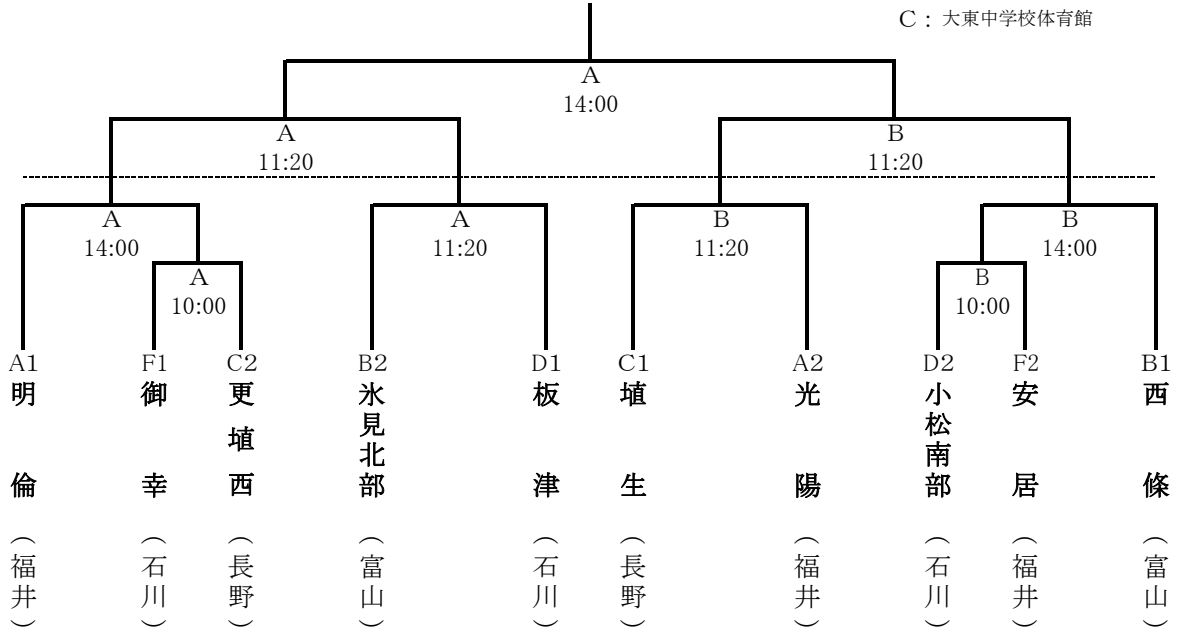

〔 ハンドボール競技 〕 組み合わせ

<男子>

会場 A：北陸電力福井体育館 Aコート
 B：北陸電力福井体育館 Bコート
 C：大東中学校体育館

A	福井	B	富山	C	長野	D	石川	F1	石川	F2	福井
---	----	---	----	---	----	---	----	----	----	----	----

<女子>

会場 A：北陸電力福井体育館 Aコート
 B：北陸電力福井体育館 Bコート
 C：大東中学校体育館

A	福井	B	石川	C	富山	D	長野	F1	福井	F2	石川
---	----	---	----	---	----	---	----	----	----	----	----