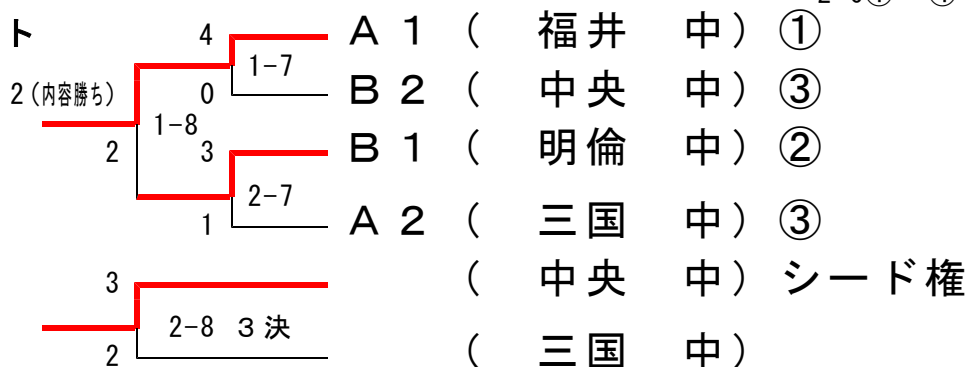

男子団体戦

Aリーグ (第1試合場)

	福井中	上中中	三国中	栗野中	勝・敗・分
福井中		○5-0	○4-1	○5-0	3-0-0
上中中	△0-5		△0-5	×2-2	0-2-1
三国中	△1-4	○5-0		○4-1	2-1-0
栗野中	△0-5	×2-2	△1-4		0-2-1

【試合順】

- 1-1①-②
- 1-2③-④
- 1-3②-③
- 1-4①-③
- 1-5②-④
- 1-6①-④

Bリーグ (第2試合場)

	明倫中	中央中	松陵中	小浜中	勝・敗・分
明倫中		○4-1	○4-1	○5-0	3-0-0
中央中	△1-4		○4-1	○5-0	2-1-0
松陵中	△1-4	△1-4		△2-3	0-3-0
小浜中	△0-5	△0-5	○3-2		1-2-0

【試合順】

- 2-1①-②
- 2-2③-④
- 2-3②-③
- 2-4①-③
- 2-5②-④
- 2-6①-④

男子決勝トーナメント