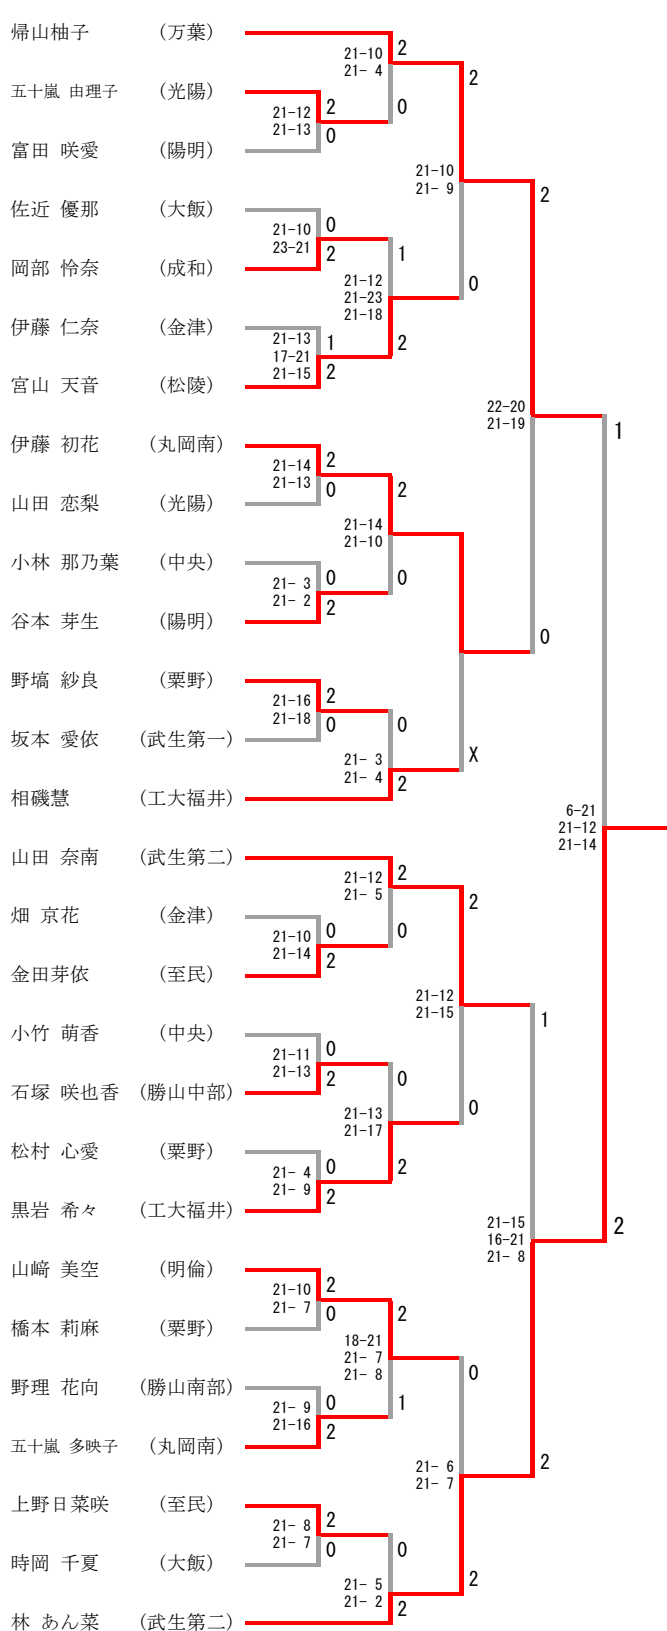

男子シングルス

男子ダブルス

第1位 牧野 凌久・工谷 奏匠 (進明)

第2位 田中 優丞・田中 陽丞 (勝山北部)

第3位 横山 蒼人・高橋 和貴 (工大福井)

第3位 木内 奏佑・村上 旺大 (進明)

シード決定戦

女子シングルス

第1位 林 あん菜 (武生第二)

第2位 帰山 柚子 (万葉)

第3位 山田 奈南 (武生第二)

第3位 伊藤 初花 (丸岡南)

シード決定戦

女子ダブルス

第1位 大嶋 彩也夏・大嶋 彩知那 (光陽)

第2位 村岡 栞・西頭 橙海 (工大福井)

第3位 高地 凜愛・北野 知花 (光陽)

第3位 山形 優奈・山内 梨央 (藤島)

シード決定戦