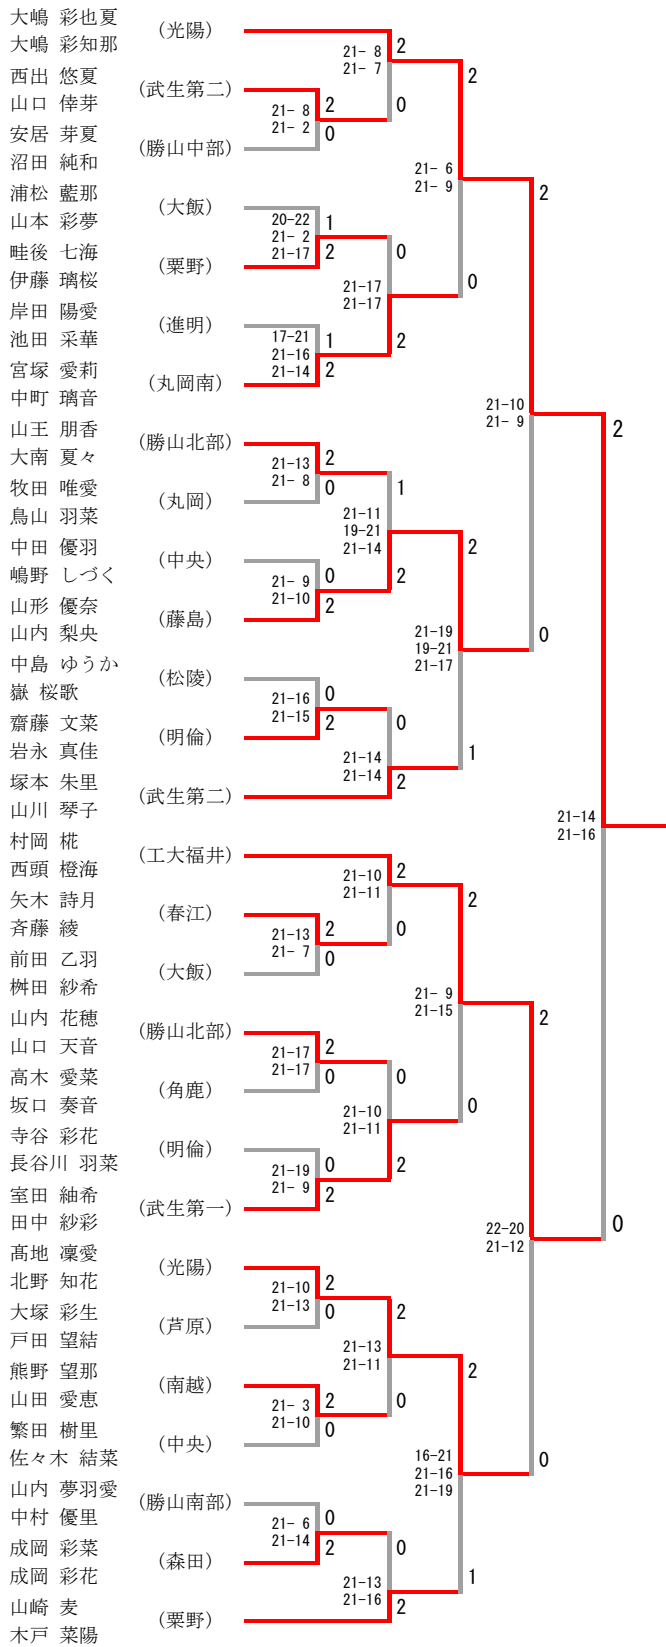

男子シングルス

男子ダブルス

第1位 牧野 凌久・工谷 奏匠 (進明)

第2位 田中 優丞・田中 陽丞 (勝山北部)

第3位 横山 蒼人・高橋 和貴 (工大福井)

第3位 木内 奏佑・村上 旺大 (進明)

シード決定戦

女子シングルス

第1位 林 あん菜 (武生第二)

第2位 帰山 柚子 (万葉)

第3位 山田 奈南 (武生第二)

第3位 伊藤 初花 (丸岡南)

シード決定戦

女子ダブルス

第1位 大嶋 彩也夏・大嶋 彩知那 (光陽)

第2位 村岡 栞・西頭 橙海 (工大福井)

第3位 高地 凜愛・北野 知花 (光陽)

第3位 山形 優奈・山内 梨央 (藤島)

シード決定戦